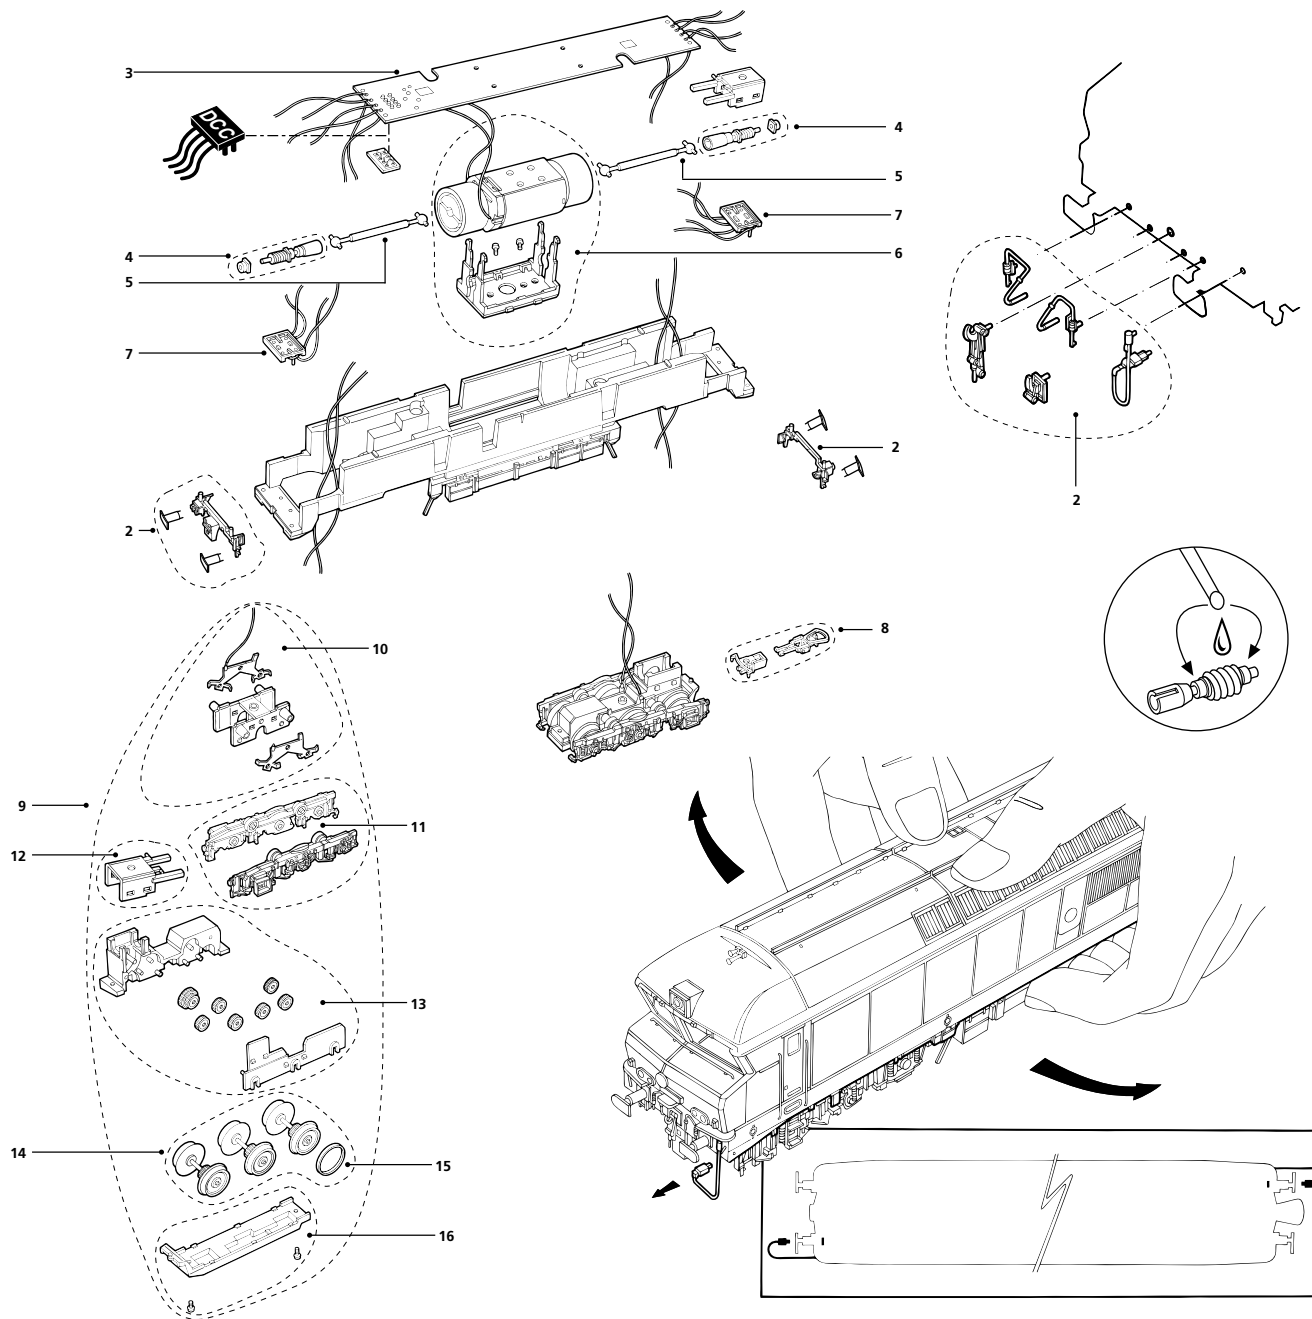

### LISTE DE PIÈCES DE RECHANGE / LIST OF SPARES

Référence Item No.	Description Description	Unité Unit	HJ2129
1	Caisse Body shell	1	HJ2129/1
2	Sachet de détaillage/tampons Assembly/Buffer Pack	2	HJ2129/2
3	Circuit imprimé principal Main PCB board	1	HJ2140/3
4	Vis sans fin Worm gear	2	HJ2140/4
5	Cardans Universal shaft pack	2	HJ2140/5
6	Moteur avec support Motor Pack	1	HJ2140/6
7	Circuit imprimé d'éclairage Lights board	2	HJ2140/7
8	Pack d'attelage Coupling pack	2	HJ2129/8
9	Bogie moteur complet Drive Unit	1	HJ2129/9
10	Lamelles de prise de courant Wheel current pick-up	2	HJ2129/10
11	Flancs de bogie Bogie Pack (no Wheels)	2	HJ2129/11
12	Couvercle de vis sans fin Worm gear cover	2	HJ2129/12
13	Gear Box with gears Carter de bogie moteur avec pignons	1	HJ2129/13
14	Ensemble de roues Wheel set (drive unit)	6	HJ2140/14
15	Bandages d'adhérence Traction Tyres Pack	10	HJ2140/15
16	Fond de bogie Bogie base	2	HJ2129/16