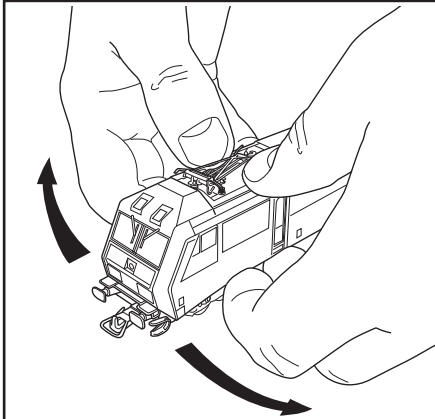

LISTE DE PIECES DE RECHANGE / LIST OF SPARES

Référence Part No.	Description Description	HJ2166
1	Pantographes Pantographs	HJ2166/01
2	Sachet de détaillage/Tampons Buffes + decorative couplers and brake hoses	HJ2166/02
3	Chasse pierre Snow plough	HJ2166/03
4	Diffuseurs Diffusers	HJ2166/04
5	Circuit imprimé principal Main PCB	HJ2166/05
6	Circuit d'éclairage Light PCB incl. LEDs	HJ2166/06
7	Vis sans fin Worm gears	HJ2166/07
8	Cardan Cardan joints	HJ2166/08
9	Set moteur Motor set	HJ2166/09
10	Flancs de bogies Bogie side covers	HJ2166/10
11	Bandage d'adhérence (2 pcs.) Grip rings (2 pcs.)	HJ2166/11
12	Set Roues Wheel Sets	HJ2166/12
13	Pack d'engrenages Gear set	HJ2166/13
14	Carter de bogie moteur Gear Box	HJ2166/14
15	Fond de bogie Bogie bottom cover	HJ2166/15
16	Pack d'attelage Coupling pack	HJ2166/16
17	Bogie Bogie complete	HJ2166/17

Remove dummy plug to fit
DCC decoder

Enlever la fiche dummy
pour monter le décodeur
DCC