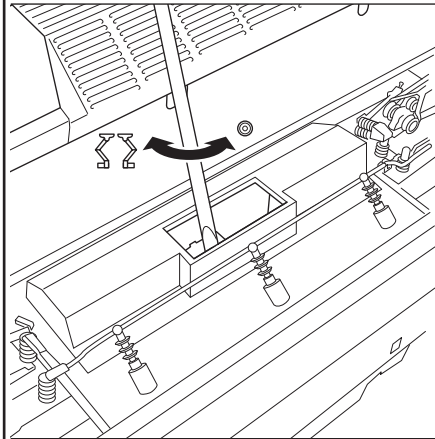

LISTE DE PIECES DE RECHANGE / LIST OF SPARES

Référence Part No.	Description Description	HJ2166
1	Pantographes Pantographs	HJ2166/01
2	Sachet de détaillage/Tampons Buffes + decorative couplers and brake hoses	HJ2166/02
3	Chasse pierre Snow plough	HJ2166/03
4	Diffuseurs Diffusers	HJ2166/04
5	Circuit imprimé principal Main PCB	HJ2166/05
6	Circuit d'éclairage Light PCB incl. LEDs	HJ2166/06
7	Vis sans fin Worm gears	HJ2166/07
8	Cardan Cardan joints	HJ2166/08
9	Set moteur Motor set	HJ2166/09
10	Flancs de bogies Bogie side covers	HJ2166/10
11	Bandage d'adhérence (2 pcs.) Grip rings (2 pcs.)	HJ2166/11
12	Set Roues Wheel Sets	HJ2166/12
13	Pack d'engrenages Gear set	HJ2166/13
14	Carter de bogie moteur Gear Box	HJ2166/14
15	Fond de bogie Bogie bottom cover	HJ2166/15
16	Pack d'attelage Coupling pack	HJ2166/16
17	Bogie Bogie complete	HJ2166/17

Remove dummy plug to fit
DCC decoder

Enlever la fiche dummy
pour monter le décodeur
DCC