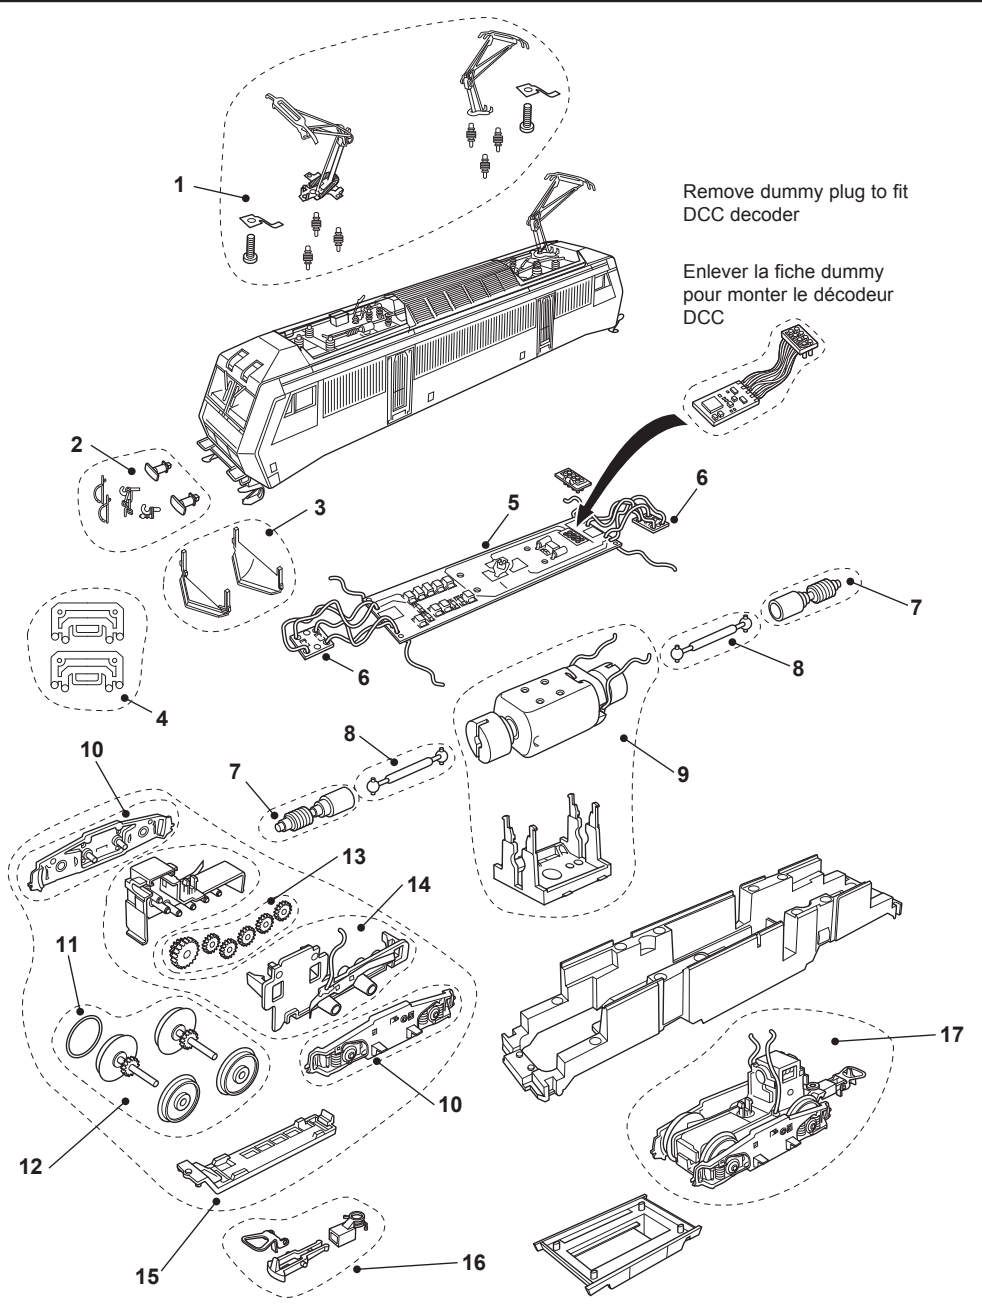

LISTE DE PIECES DE RECHANGE / LIST OF SPARES

Référence Part No.	Description Description	HJ2166
1	Pantographes Pantographs	HJ2166/01
2	Sachet de détaillage/Tampons Buffes + decorative couplers and brake hoses	HJ2166/02
3	Chasse pierre Snow plough	HJ2166/03
4	Diffuseurs Diffusers	HJ2166/04
5	Circuit imprimé principal Main PCB	HJ2166/05
6	Circuit d'éclairage Light PCB incl. LEDs	HJ2166/06
7	Vis sans fin Worm gears	HJ2166/07
8	Cardan Cardan joints	HJ2166/08
9	Set moteur Motor set	HJ2166/09
10	Flancs de bogies Bogie side covers	HJ2166/10
11	Bandage d'adhérence (2 pcs.) Grip rings (2 pcs.)	HJ2166/11
12	Set Roues Wheel Sets	HJ2166/12
13	Pack d'engrenages Gear set	HJ2166/13
14	Carter de bogie moteur Gear Box	HJ2166/14
15	Fond de bogie Bogie bottom cover	HJ2166/15
16	Pack d'attelage Coupling pack	HJ2166/16
17	Bogie Bogie complete	HJ2166/17

Remove dummy plug to fit
DCC decoder

Enlever la fiche dummy
pour monter le décodeur
DCC