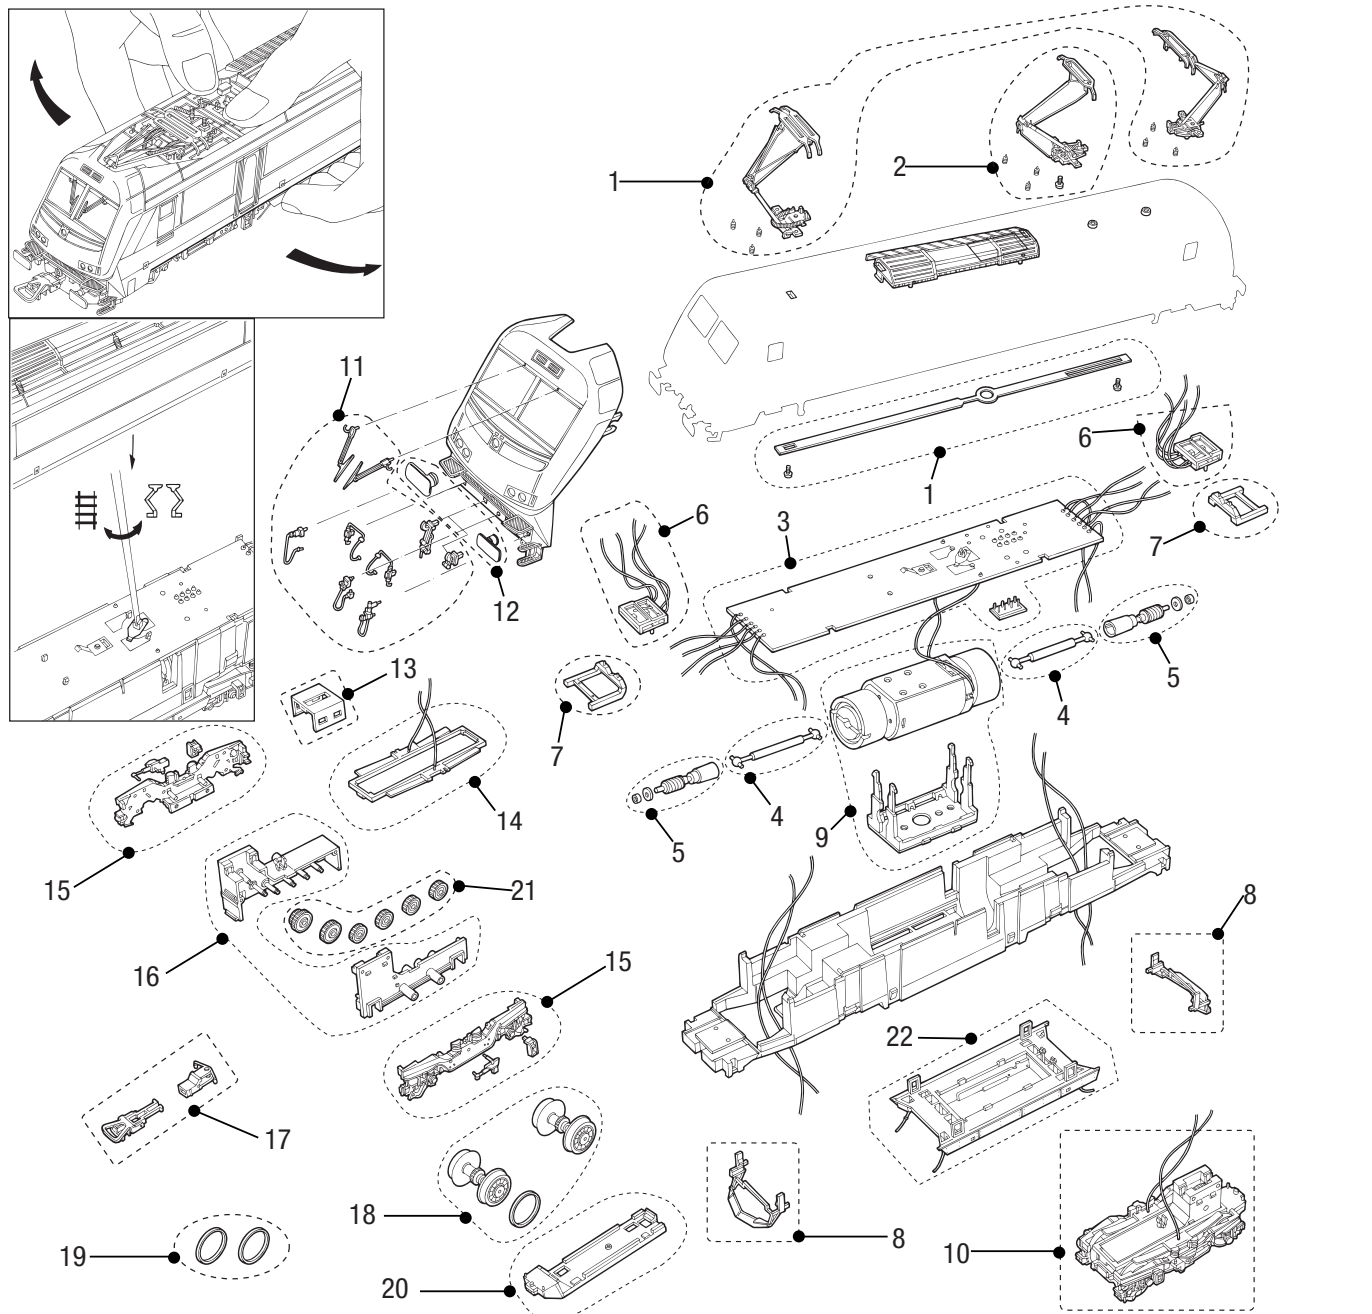

### LISTE DE PIÈCES DE RECHANGE / LIST OF SPARES

Référence Part No.	Description Description	HJ2170
1	Set de pantograph Pantographs set	HJ2170/01
2	Pantographe Pantograph	HJ2170/02
3	Carte principale de circuit imprimé Main PCB board	HJ2170/03
4	Set de cardans Universal shaft pack	HJ2170/04
5	Vis sans fin Worm pinion / Shaft assembly	HJ2170/05
6	Carte de circuit imprimé éclairage Lights board	HJ2170/06
7	Conduits de lumière Light diffusor	HJ2170/07
8	Chasse-neige Snow plough pack	HJ2170/08
9	Moteur + volants d'inertie Motor + two brass flywheels	HJ2170/09
10	Bogie (sans les roues) Bogie (without wheels)	HJ2170/10
11	Sachet de détaillage Assembly pack	HJ2170/11
12	Pack de tampons Buffer pack	HJ2170/12
13	Couvercle du boîtier d'engrenages Gear box cover	HJ2170/13
14	Prises de courant Current pick-ups	HJ2170/14
15	Flancs de bogies Bogie covers	HJ2170/15
16	Carter de bogie moteur Gear box	HJ2170/16
17	Pack d'attelage Coupling pack	HJ2170/17
18	Jeu de roues motrices Wheel set drive unit	HJ2170/18
19	Bandages d'adhérence Traction tyres pack	HJ2170/19
20	Fond de bogie moteur Bogie bottom cover	HJ2170/20
21	Jeu d'engrenages Gear set	HJ2170/21
22	Dessous de châssis Undercarriage box	HJ2170/22