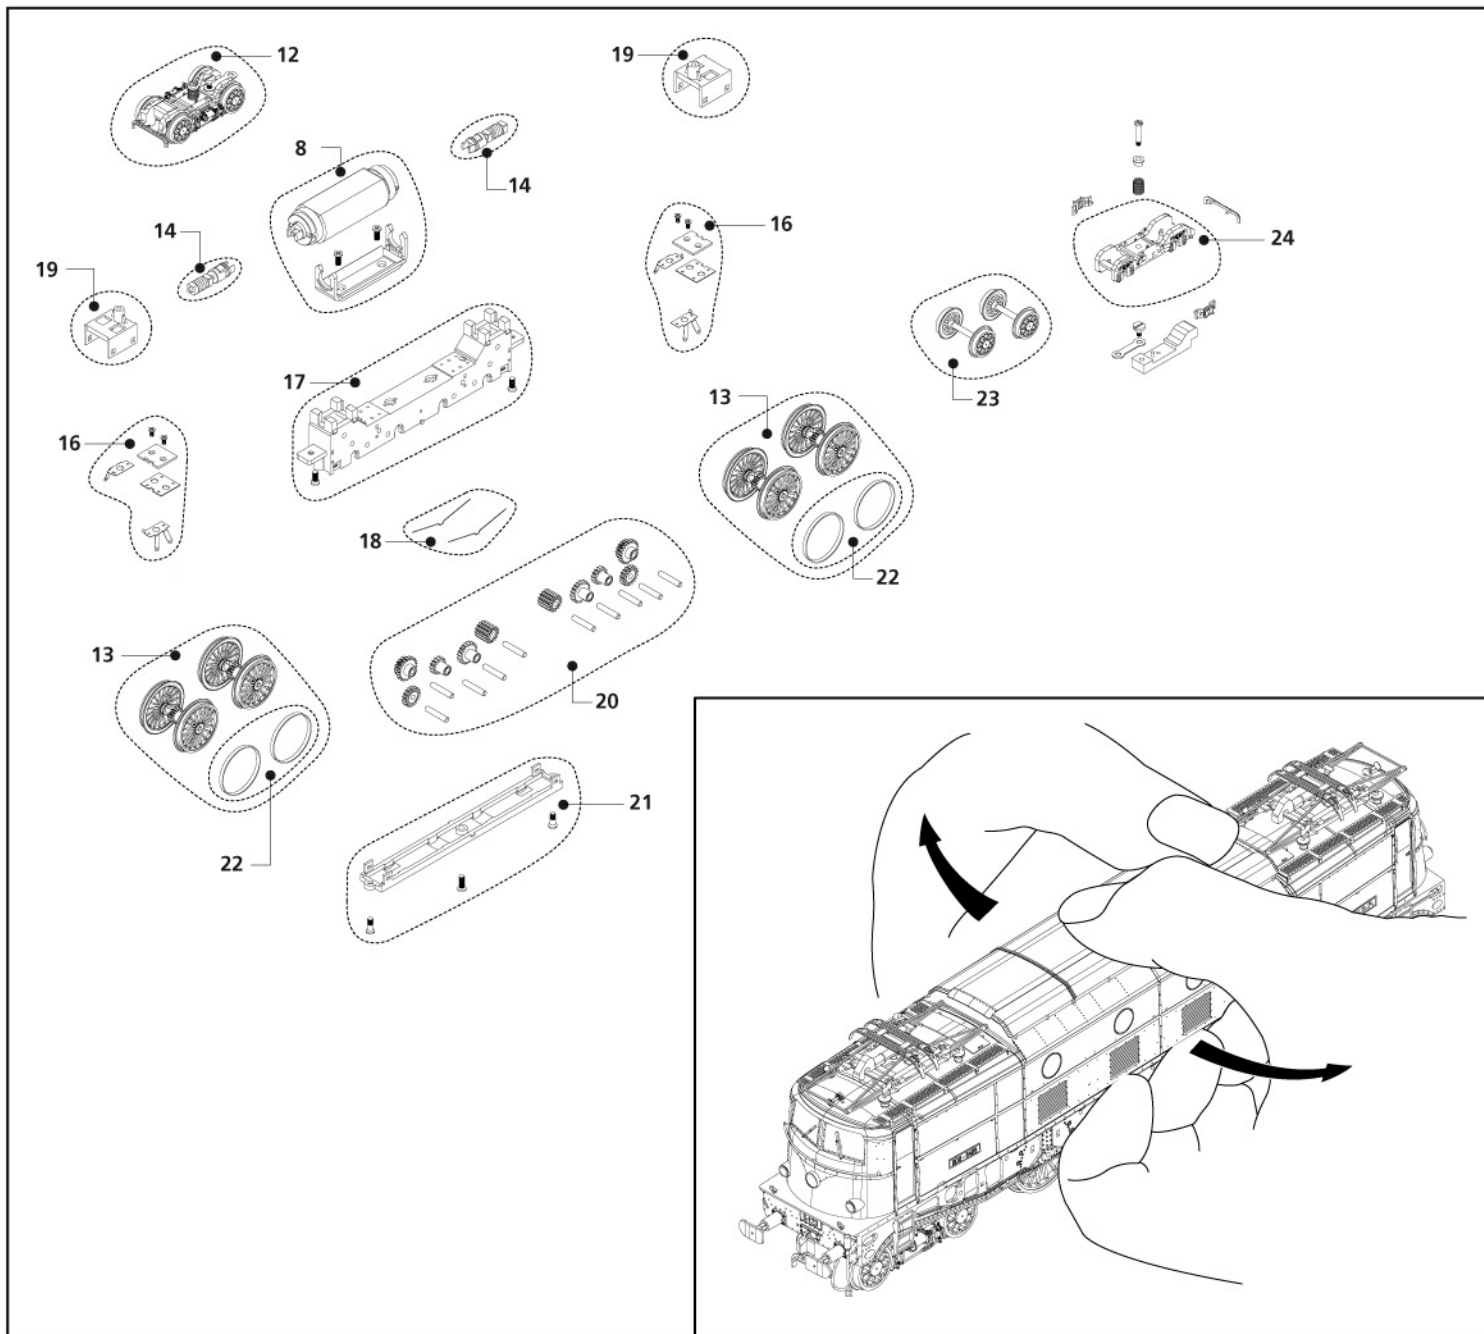

LISTE DE PIECES DE RECHANGE / LIST OF SPARES

Référence Item No.	Description Description	HJ2136
1	Set de pantographes Pantographs set	HJ2136/01
2	Carrosserie Body shell	HJ2136/02
3	Rambardes frontales Handrails	HJ2136/03
4	Pupitre de conduite + sieges Cabin interior	HJ2135/04
5	Interieur de cabine Cabin interior and speaker box	HJ2135/05
6	Carte de circuit imprimé éclairage Lights board	HJ2135/06
7	Circuit imprimé principal Main PCB board	HJ2135/07
8	Moteur avec support Motor with motor support	HJ2135/08
9	Pack de tampons Buffer pack	HJ2136/09
10	Sachet de détaillage du chassis Chassis details	HJ2136/10
11	Pack d'attelage Coupling pack	HJ2136/11
12	Bogie porteur complet Bogie	HJ2136/12
13	Jeu de roues motrices Wheel sets	HJ2135/13
14	Vis sans fin Worm gear	HJ2135/14
15	Sachet de détaillage Assembly pack	HJ2136/15

LISTE DE PIECES DE RECHANGE / LIST OF SPARES

Référence Item No.	Description Description	HJ2136
16	Prises de courant Current pick-ups	HJ2135/16
17	Carter de transmission Chassis	HJ2135/17
18	Ressorts de suspension Axle spring	HJ2135/18
19	Couvercle de vis sans fin Worm gear cover	HJ2135/19
20	Jeu d'engrenages Gear set	HJ2135/20
21	Fond de bogie moteur Bogie bottom cover	HJ2136/21
22	Bandage d'adhérence Grip rings	HJ2135/22
23	Jeu de roues de bogie porteur Wheels-set for pony-truck	HJ2136/23
24	Chassis de bogie porteur Pony-truck without wheel-sets	HJ2136/24
25	boitier d'attelage du bogie porteur link for pony-truck	HJ2136/25