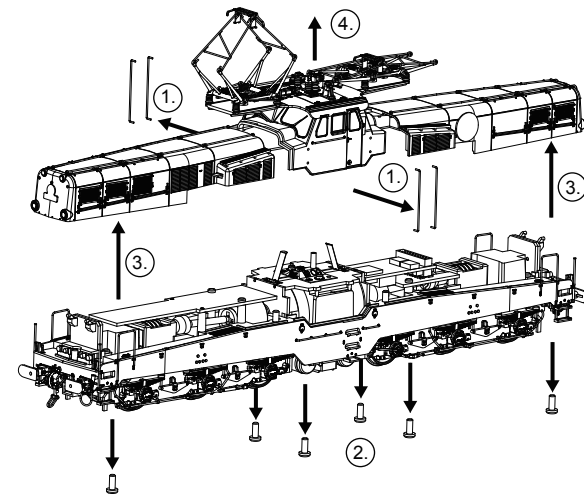

## LISTE DE PIÈCES DE RECHANGE / LIST OF SPARES

Référence Item No	Description	Réf. rechange Spare part ref.
1	Pantographe (x1) Pantograph (1 pc)	HJ2250/01
2	Sachet de détaillage de toiture Roof accessories	HJ2274/02
3	Caisse complète Complete body shell	HJ2274/03
4	Moteur Motor incl. support	HJ2247/04
5	Cartes de circuit imprimé éclairage + conduit de lumière Light boards	HJ2247/05
6	Circuit imprimé principal Main PCB	HJ2247/06
7	Sachet de détaillage latéral Sides accessory parts	HJ2274/07
8	Sachet de détaillage de la traverse de tamponnement Chassis front accessory parts	HJ2274/08
9	Timon d'attelage + attelage à boucle Coupler packs	HJ2250/09
10	Sachet de détaillage du dessous de chassis Chassis bottom accessory parts	HJ2274/10
11	Cardan, vis sans fin, carter supérieur et engrenages Worm gear, cover, cardan shaft and gears	HJ2250/11
12	Jeu d'essieux sans bandage Wheel set without grip rings	HJ2247/12
13	Essieu bandagé Wheel set with grip rings	HJ2247/13
14	Flancs de bogie avec détaillage Bogie frame with accessory parts	HJ2274/14
15	Bandages d'adhérence (2 pièces) Grip rings	HJ2247/15
16	Bogie complet Complete bogie	HJ2274/16
17	Sachet de détaillage Accessory bag	HJ2274/17

1. Pour démonter la carrosserie de la locomotive, retirez d'abord les rambardes de la cabine.
2. Retirez ensuite les vis de fixation de chacun des capots. Chaque capot est maintenu par 3 vis.
3. Lors du démontage des capots, soyez attentifs car la cabine n'est maintenue en place que par ceux-ci.
4. Vous pouvez enfin retirer la cabine.

1. To open the body please remove the cabin handrails.
2. Then remove the screws of both hoods on the underside of the locomotive. The hoods are held by 3 screws each.
3. When removing the hoods please take care because the cabin is only held in place by the hoods.
4. Now the cabin can be removed, too.