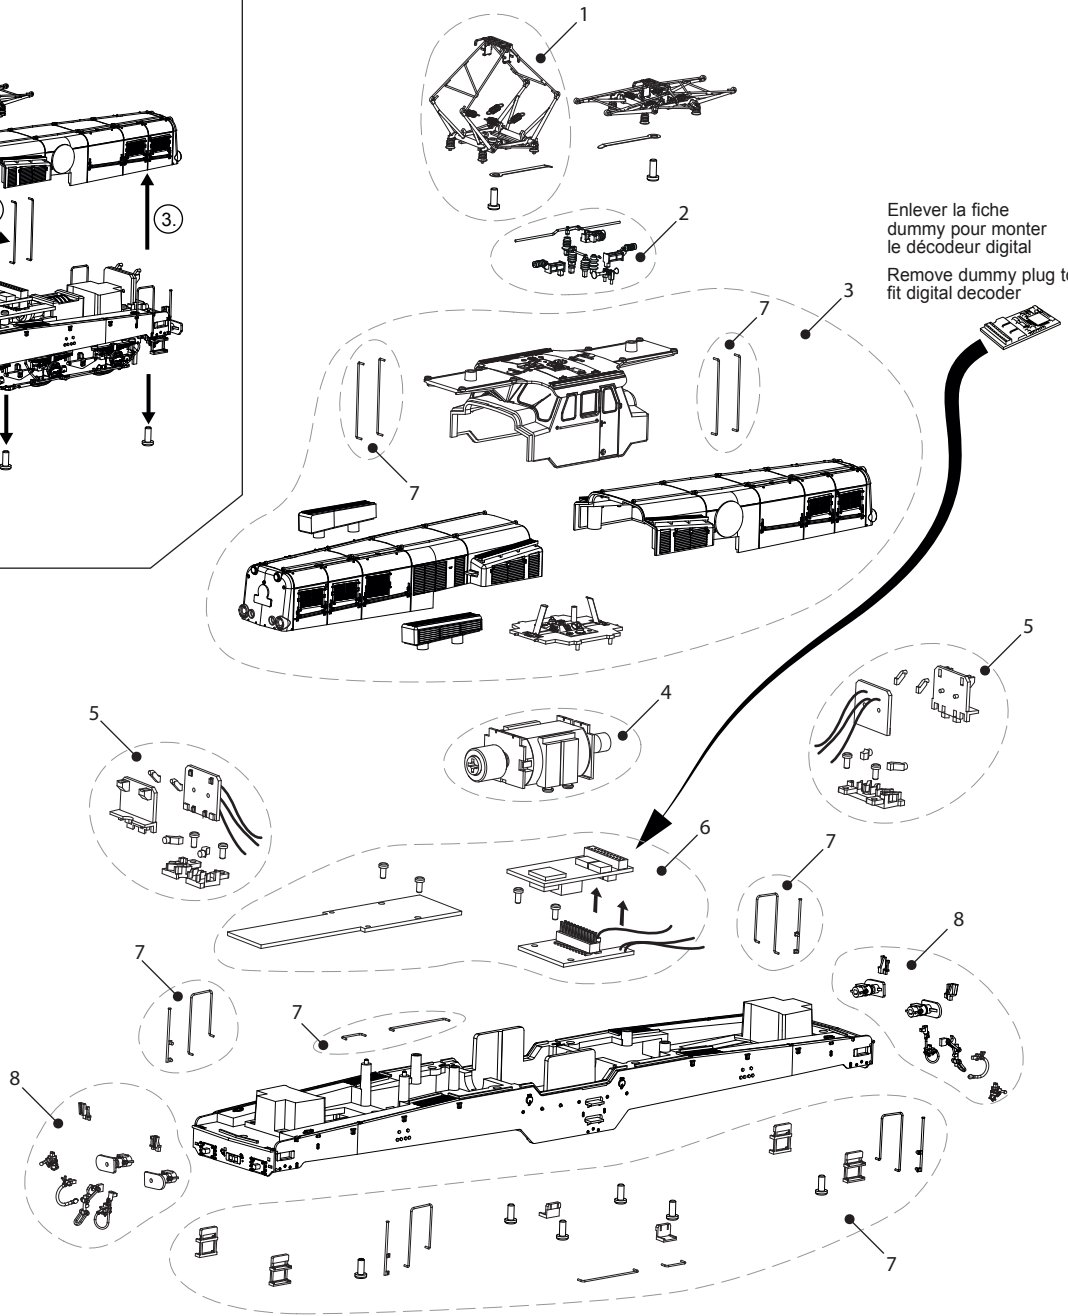

1. Pour démonter la carrosserie de la locomotive, retirez d'abord les rambardes de la cabine.
2. Retirez ensuite les vis de fixation de chacun des capots. Chaque capot est maintenu par 3 vis.
3. Lors du démontage des capots, soyez attentifs car la cabine n'est maintenue en place que par ceux-ci.
4. Vous pouvez enfin retirer la cabine.

1. To open the body please remove the cabin handrails first.
2. Then remove the screws of both hoods on the underside of the locomotive. The hoods are held by 3 screws each.
3. When removing the hoods please take care because the cabin is only held in place by the hoods.
4. Now the cabin can be removed, too.

LISTE DE PIÈCES DE RECHANGE / LIST OF SPARES

Référence Item No	Description Description	Réf. rechange Spare part ref.
9	Timons d'élongation et attelages à boucle Coupler packs	HJ2250/09
10	Accessoires du dessous de châssis Chassis bottom accessory parts	HJ2274/10
11	Unité d'entraînement Traction unit	HJ2247/11
12	Essieux moteurs sans bandage d'adhérence (x2) Wheels with gear without grip rings (2 pcs)	HJ2332/12
13	Essieux moteurs avec bandage d'adhérence (x2) + essieu porteur (x1) Wheels with gear and grip rings (2 pcs) and Wheel without gear without grip ring (1 pc)	HJ2332/13
14	Flancs de bogie avec détaillage Bogie frame with accessory parts	HJ2274/14
15	Bandages d'adhérence (10 pièces) Grip rings (10 pcs)	HJ2332/15
16	Bogie complet Complete bogie	HJ2274/16
17	Sachet de détaillage Polybag	HJ2316/17
18	Sachet de détaillage - DCC SOUND Polybag - DCC SOUND	HJ2317/18