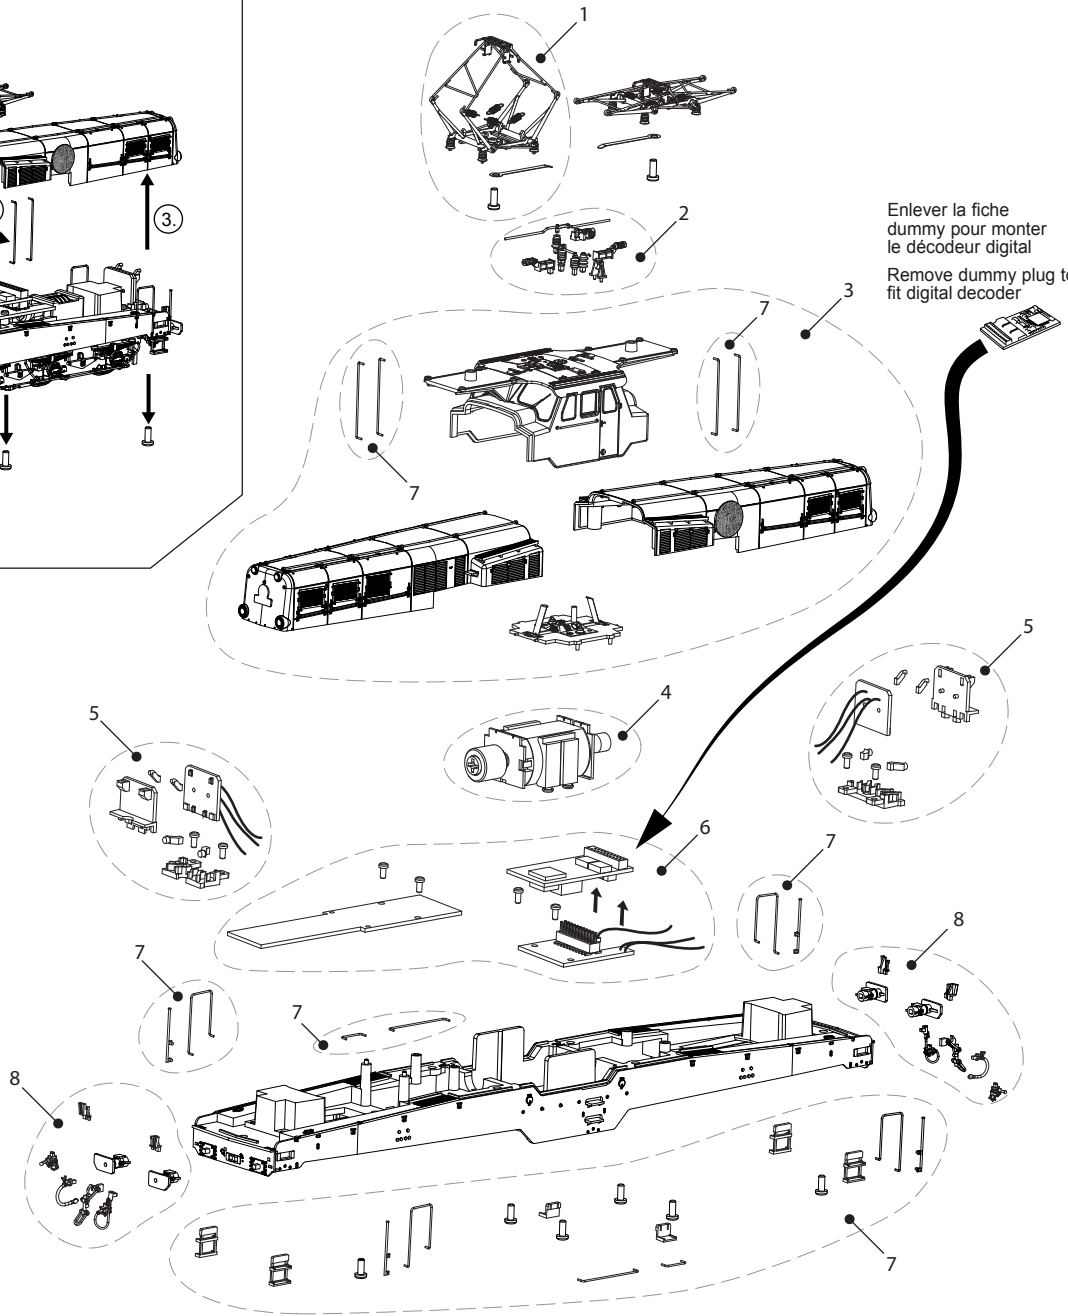

1. Pour démonter la carrosserie de la locomotive, retirez d'abord les rambardes de la cabine.
2. Retirez ensuite les vis de fixation de chacun des capots. Chaque capot est maintenu par 3 vis.
3. Lors du démontage des capots, soyez attentifs car la cabine n'est maintenue en place que par ceux-ci.
4. Vous pouvez enfin retirer la cabine.

1. To open the body please remove the cabin handrails first.
2. Then remove the screws of both hoods on the underside of the locomotive. The hoods are held by 3 screws each.
3. When removing the hoods please take care because the cabin is only held in place by the hoods.
4. Now the cabin can be removed, too.

## LISTE DE PIÈCES DE RECHANGE / LIST OF SPARES

Référence Item No	Description Description	Réf. rechange Spare part ref.
1	Pantographe (x1) Pantograph (1 pc)	HJ2247/01
2	Ensemble des accessoires de toiture Roof accessories set	HJ2247/02
3	Caisse complète Complete body shell	HJ2332/03
4	Moteur avec support Motor incl. support	HJ2247/04
5	Platines d'éclairage avec conduits de lumière Blanc/rouge Light boards and light diffusers (for light white and red)	HJ2247/05
6	Platine électronique principale Main PCB board	HJ2332/06
7	Accessoires des faces latérales Sides accessory set	HJ2252/07
8	Sachet de détaillage de la traverse de tamponnement Buffer beam accessory set	HJ2247/08