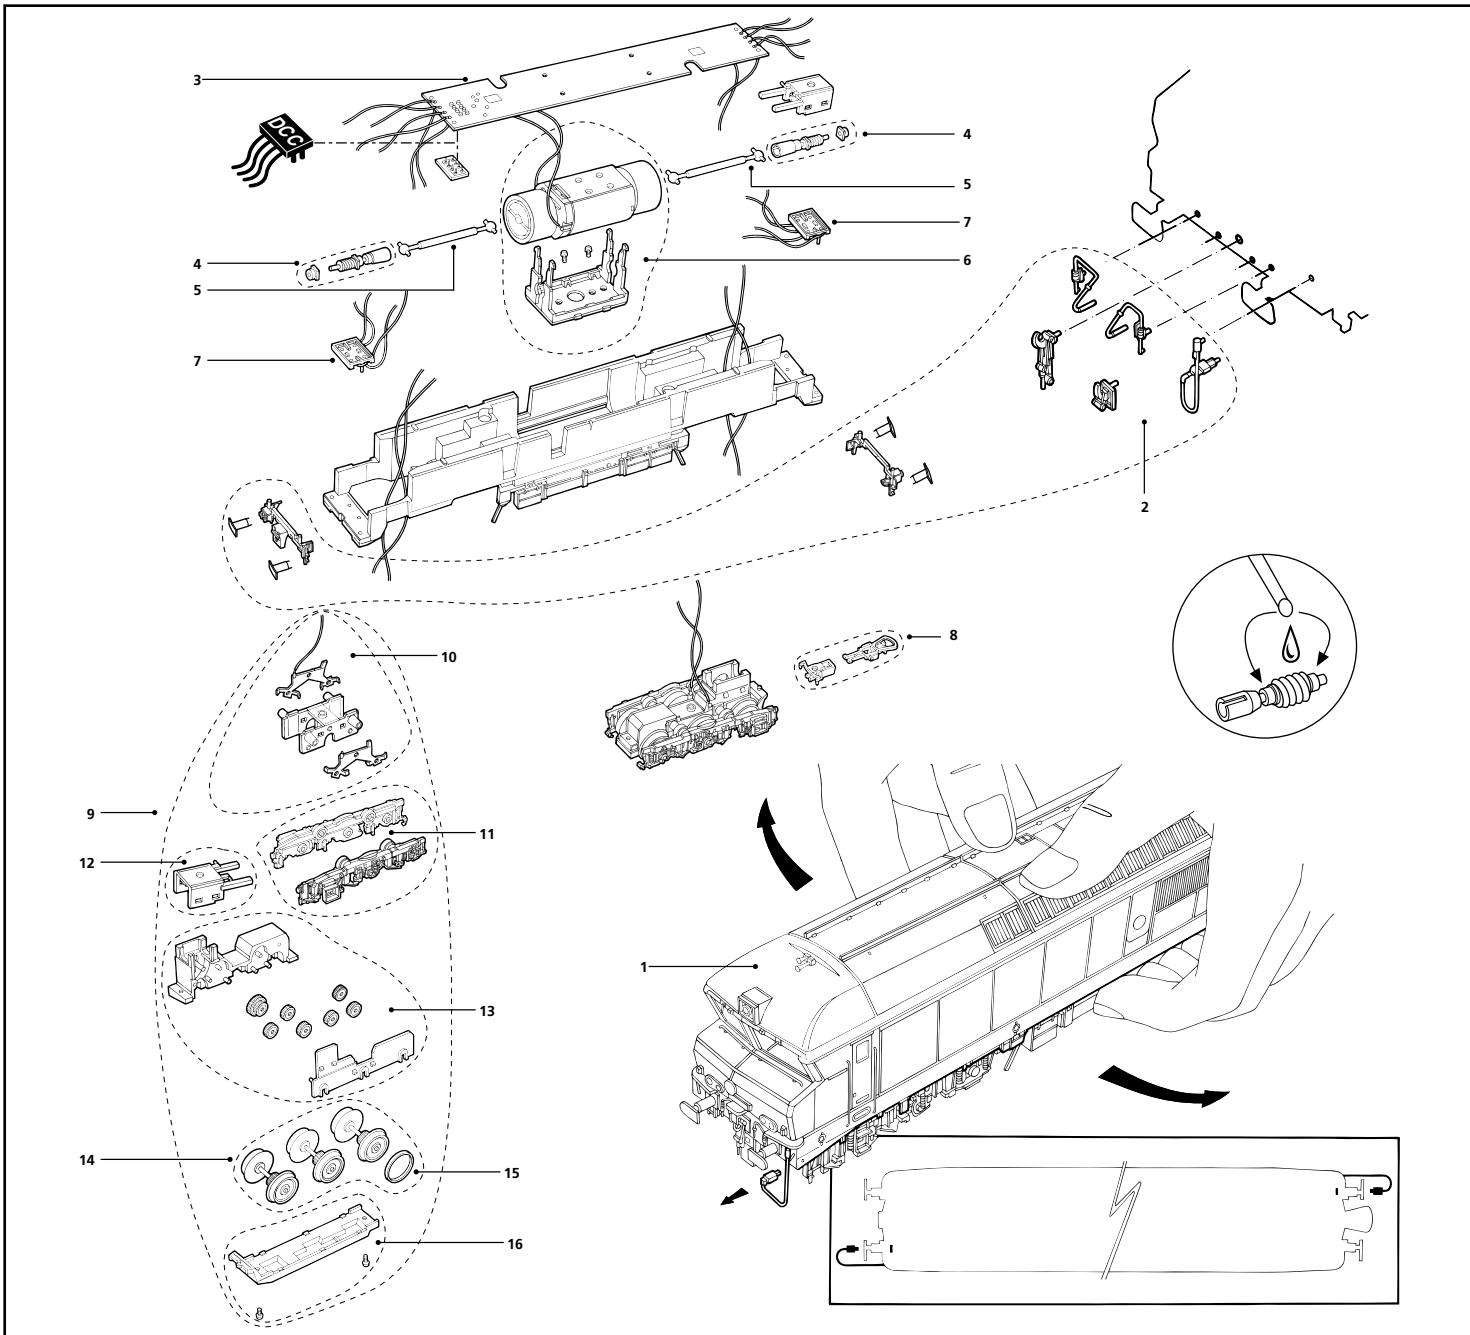

LISTE DE PIÈCES DE RECHANGE / LIST OF SPARES

Référence Item No.	Description	HJ2179 HJ2179S
1	Caisse Body shell	HJ2179/01
2	Sachet de détaillage/tampons Assembly/Buffer Pack	HJ2179/02
3	Circuit imprimé principal Main PCB board	HJ2140/03
4	Vis sans fin Worm gear	HJ2140/04
5	Cardans Universal shaft pack	HJ2140/05
6	Moteur avec support Motor Pack	HJ2140/06
7	Circuit imprimé d'éclairage Lights board	HJ2140/07
8	Pack d'attelage Coupling pack	HJ2140/08
9	Bogie moteur complet Drive Unit	HJ2179/09
10	Lamelles de prise de courant Wheel current pick-up	HJ2140/10
11	Flancs de bogie Bogie Pack (no Wheels)	HJ2179/11
12	Couvercle de vis sans fin Worm gear cover	HJ2140/12
13	Gear Box with gears Carter de bogie moteur avec pignons	HJ2140/13
14	Ensemble de roues Wheel set (drive unit)	HJ2140/14
15	Bandages d'adhérence Traction Tyres Pack	HJ2140/15
16	Fond de bogie Bogie base	HJ2179/16